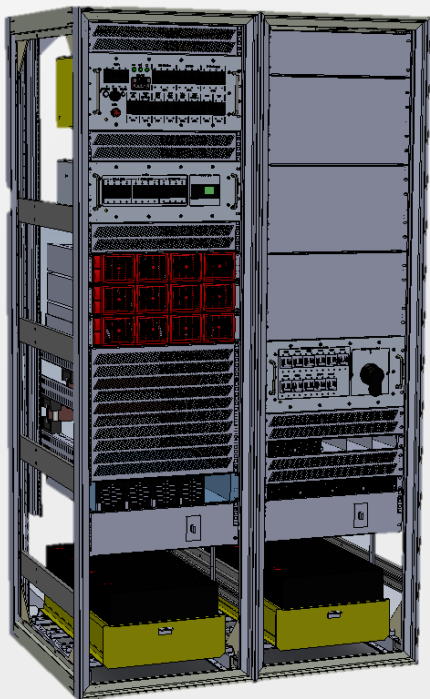

חפ"ק נייד מתרחב לאירועים מיוחדים עבור פיקוד העורף

- תכן וייצור של מערכות ומסדים.
- התקנה בקרון מתרחב.
- פריסת תשתיות חשמל ותקשורת.
- התקנת מערכת שנאים.
- תכנון ייצור והתקנת כבלי כוח והזנה.