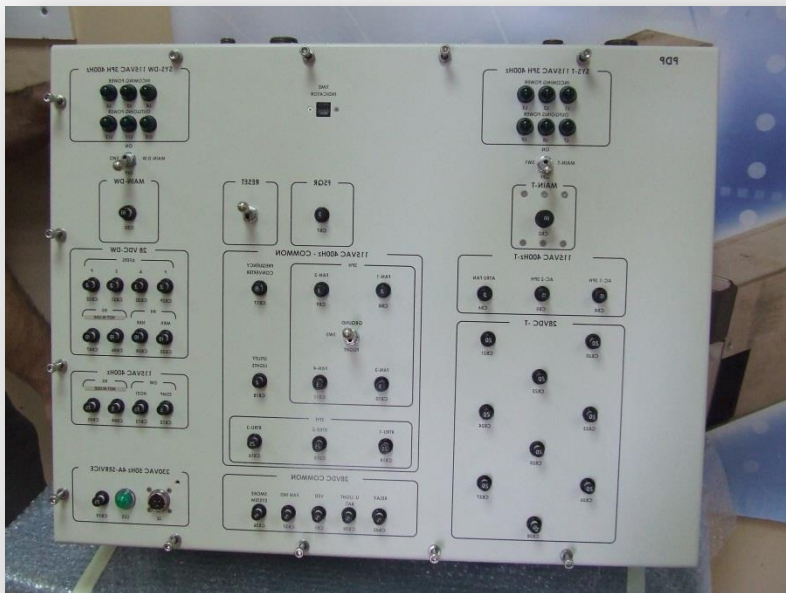

# פרויקט – PDP

- לוח חלוקה מוטס להתקנה בקרון, מכיל מערכות פיקוד מתוחכמות לשתי הזנות AC נפרדות, מספר סוגי מתחים. כל תכולות הלוח מאושרות לשימוש תעופתי. בוצעו בדיקות תא"ם, תנאי סביבה, בדיקות מכניות ובדיקות חשמליות.