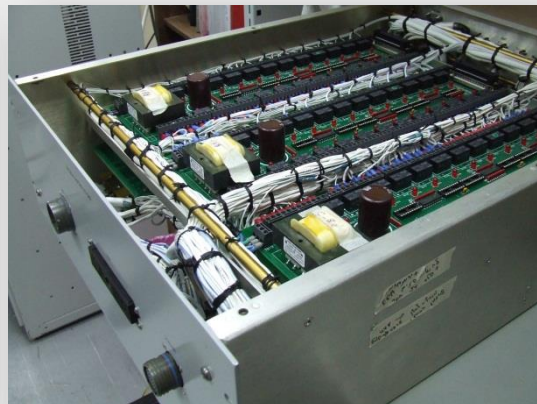

פעילות צבאיות

- החברה מתמחה בפתרונות כוללים בתחום החשמל הכולל מערכות כוח, חלוקת מתח פיקוד ובקרה, חיווט וזיוד אלקטרוני וצבאי.
- יכולות לבצע פרויקטים T.K מלא לאפליקציות צבאיות בתחום היבשה והאוויר.