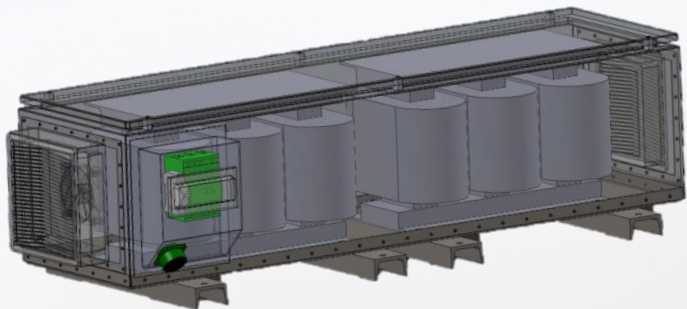

חפ"ק נייד מתרחב לאירועים מיוחדים עבור פיקוד העורף

- תכן וייצור של מערכות ומסדים.
- התקנה בקרון מתרחב.
- פריסת תשתיות חשמל ותקשורת.
- התקנת מערכת שנאים.
- תכנון ייצור והתקנת כבלי כוח והזנה.