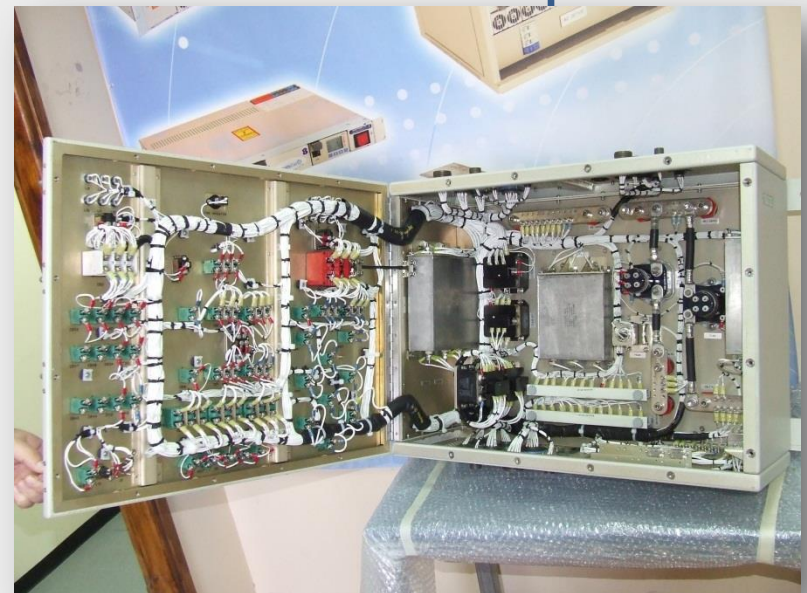

# פרויקט – PDP

- לוח חלוקה מוטס להתקנה בקרון, מכיל מערכות פיקוד מתוחכמות לשתי הזנות AC נפרדות, מספר סוגי מתחים. כל תכולות הלוח מאושרות לשימוש תעופתי. בוצעו בדיקות תא"ם, תנאי סביבה, בדיקות מכניות ובדיקות חשמליות.