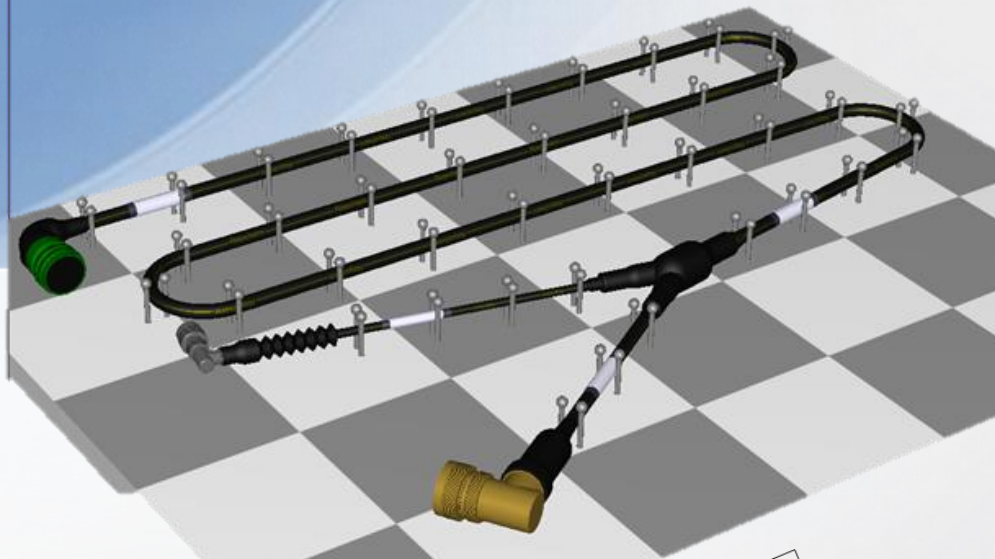

ACDC PDB 800-230

- לוח חלוקת מתחים DC ו- AC
- ספק כוח AC/DC
- בקר לשליטה וחיווי מרחוק על מתח, זרם, טמפרטורה, ספק כוח, מצב הגנות, הזנה וניתוק צרכנים שונים ועוד.
- אנאליזות דינאמיות וחום.
- ניסויי סביבה ע"פ דרישות הפרויקט.
- הפרויקט בשלב ייצור סדרתי.

עמדת תצפית ושליטה ניידת עבור גורם בתעשייה הבטחונית

CU

- תכן וייצור אביזרים :
 - תעלת מיזוג אוויר תחתונה.
 - גגון משוטף.
 - פנלי מחברים בגב המארזים.
 - אביזרים לקיבוע המארזים על גבי האנטנה.
- תכן ייצור ופריסת כבילה ייעודית.
- התקנת הציוד במארזים

תכנון וייצור רתמות

תק"שים (קרונות תקשוב)

- מערכת כוח 400HZ עם ספקים של DELTA ממירים ו-UPS.
- רתמות וכבלים בתק"ש.
- חיבור ציוד ייעודי למתח ותקשורת.
- גופי תאורה.
- כבלי תקשורת טקטית.

מערכות כוח לתק"שים (קרונות תקשוב)

מיישר 320VDC RECTIFIER

- אנחנו גאים להציג שותף אסטרטגי בתחום ספקי כוח מיוחדים, בעיקר לצרכים צבאיים, בהספקים עד 3MW

מיישר 320VDC RECTIFIER

- מיישר 12 פולסים 320VDC/250A.
- המיישר מיוצר בהתאם לדרישות מפרט פרויקט יוקרתי לתעשייה הביטחונית.
- ניתן לראות את המוצר ולבחון אותו במפעלינו.