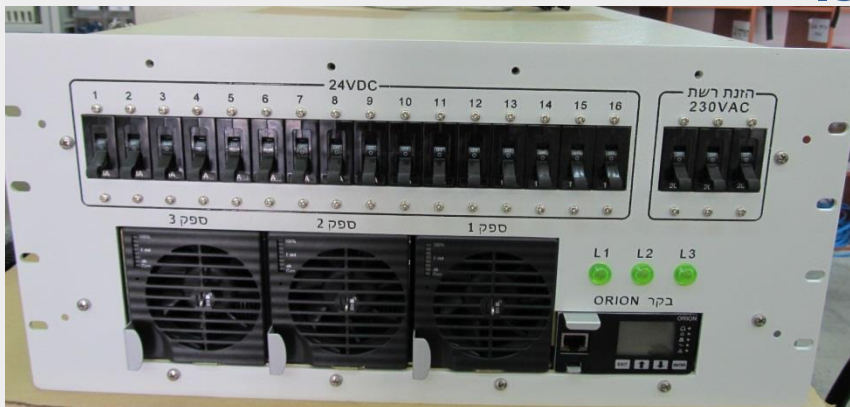

תק"שים (קרונות תקשוב)

- מערכת כוח 400HZ עם ספקים של DELTA ממירים ו-UPS.
- רתמות וכבלים בתק"ש.
- חיבור ציוד ייעודי למתח ותקשורת.
- גופי תאורה.
- כבלי תקשורת טקטית.