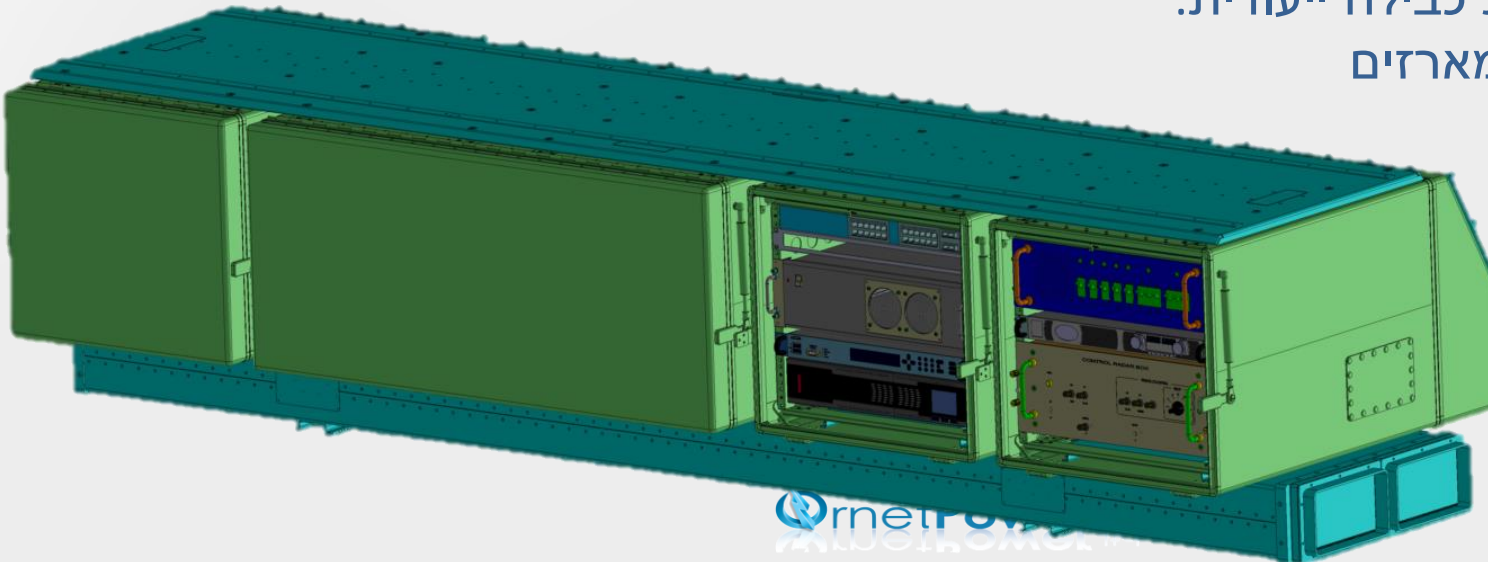

ACDC PDB 800-230

- לוח חלוקת מתחים DC ו- AC
- ספק כוח AC/DC
- בקר לשליטה וחיווי מרחוק על מתח, זרם, טמפרטורה, ספק כוח, מצב הגנות, הזנה וניתוק צרכנים שונים ועוד.
- אנאליזות דינאמיות וחום.
- ניסויי סביבה ע"פ דרישות הפרויקט.
- הפרויקט בשלב ייצור סדרתי.

עמדת תצפית ושליטה ניידת עבור גורם בתעשייה הבטחונית

CU

- תכן וייצור אביזרים :
 - תעלת מיזוג אוויר תחתונה.
 - גגון משוטף.
 - פנלי מחברים בגב המארזים.
 - אביזרים לקיבוע המארזים על גבי האנטנה.
- תכן ייצור ופריסת כבילה ייעודית.
- התקנת הציוד במארזים

מיישר 320VDC RECTIFIER

- אנחנו גאים להציג שותף אסטרטגי בתחום ספקי כוח מיוחדים, בעיקר לצרכים צבאיים, בהספקים עד 3MW

מיישר 320VDC RECTIFIER

- מיישר 12 פולסים 320VDC/250A.
- המיישר מיוצר בהתאם לדרישות מפרט פרויקט יוקרתי לתעשייה הביטחונית.
- ניתן לראות את המוצר ולבחון אותו במפעלינו.