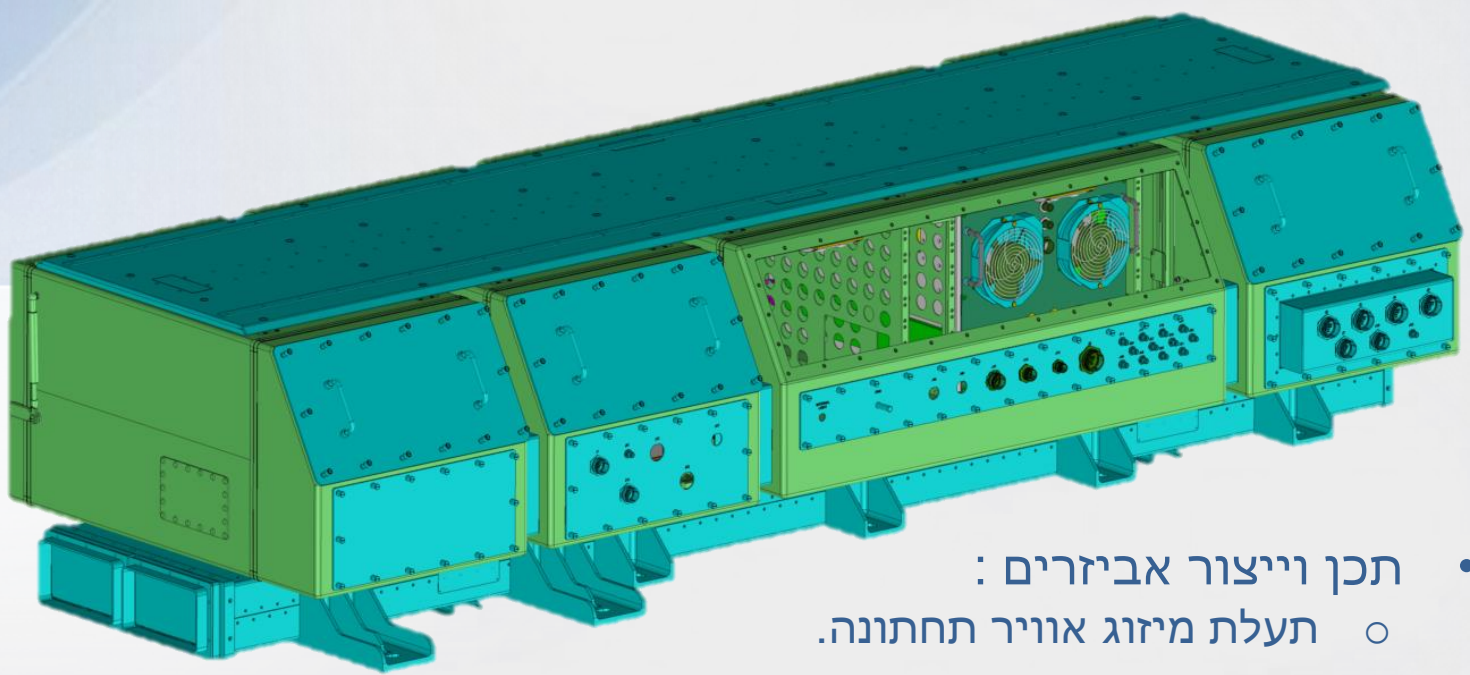

ACDC PDB 800-230

- לוח חלוקת מתחים DC ו- AC
- ספק כוח AC/DC
- בקר לשליטה וחיווי מרחוק על מתח, זרם, טמפרטורה, ספק כוח, מצב הגנות, הזנה וניתוק צרכנים שונים ועוד.
- אנאליזות דינאמיות וחום.
- ניסויי סביבה ע"פ דרישות הפרויקט.
- הפרויקט בשלב ייצור סדרתי.

עמדת תצפית ושליטה ניידת עבור גורם בתעשייה הבטחונית

CU

- תכן וייצור אביזרים :
 - תעלת מיזוג אוויר תחתונה.
 - גגון משוטף.
 - פנלי מחברים בגב המארזים.
 - אביזרים לקיבוע המארזים על גבי האנטנה.
- תכן ייצור ופריסת כבילה ייעודית.
- התקנת הציוד במארזים

- מערכת כוח בנויה לאספקת מתח קבוע ובטיחותי לצרכנים של הקרונות :
 - שרתים.
 - נתבים, מתגים.
 - ציודי רדיו.
 - מכשירי קשר.
- המערכת מתוכננת עם ספקים בטופולוגיה N+1 עם יכולת לספק עד 550A.
- המערכת כוללת ממירי מתח בלתי תלויים.
- פנל בקרה המציג מגוון התראות.
- המערכת תוכננה לזמן גיבוי ליותר משעתיים עבודה רצופה ללא מקור הזנה AC.

מיישר 320VDC RECTIFIER

- אנחנו גאים להציג שותף אסטרטגי בתחום ספקי כוח מיוחדים, בעיקר לצרכים צבאיים, בהספקים עד 3MW

מיישר 320VDC RECTIFIER

- מיישר 12 פולסים 320VDC/250A.
- המיישר מיוצר בהתאם לדרישות מפרט פרויקט יוקרתי לתעשייה הביטחונית.
- ניתן לראות את המוצר ולבחון אותו במפעלינו.