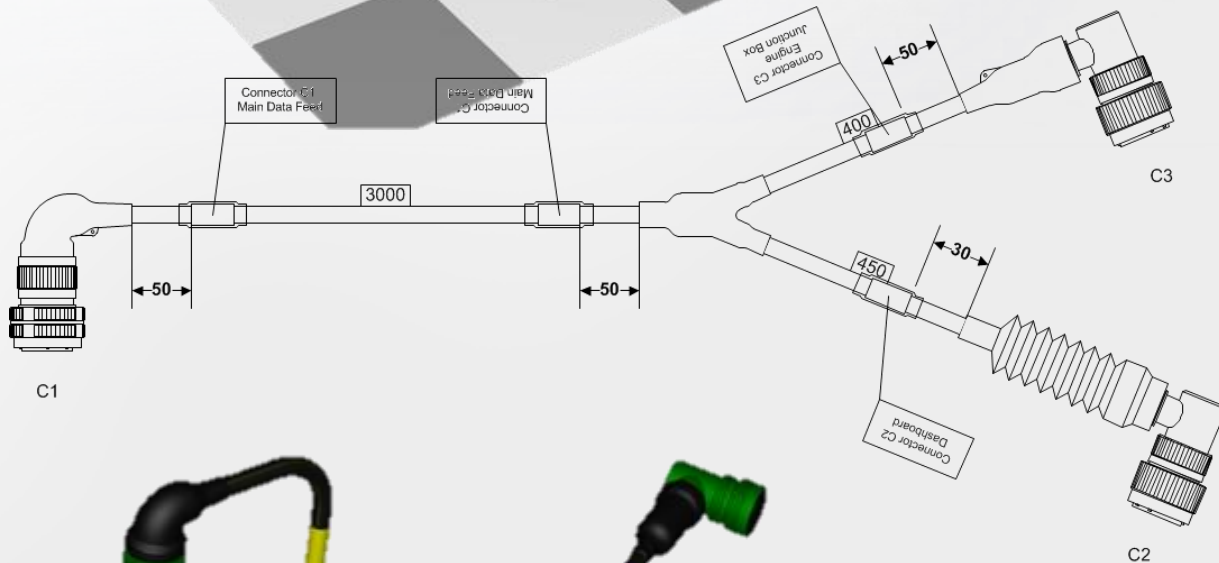

ACDC PDB 800-230

- לוח חלוקת מתחים DC ו- AC
- ספק כוח AC/DC
- בקר לשליטה וחיווי מרחוק על מתח, זרם, טמפרטורה, ספק כוח, מצב הגנות, הזנה וניתוק צרכנים שונים ועוד.
- אנאליזות דינאמיות וחום.
- ניסויי סביבה ע"פ דרישות הפרויקט.
- הפרויקט בשלב ייצור סדרתי.

עמדת תצפית ושליטה ניידת עבור גורם בתעשייה הבטחונית

CU

- תכן וייצור אביזרים :
 - תעלת מיזוג אוויר תחתונה.
 - גגון משוטף.
 - פנלי מחברים בגב המארזים.
 - אביזרים לקיבוע המארזים על גבי האנטנה.
- תכן ייצור ופריסת כבילה ייעודית.
- התקנת הציוד במארזים

תכנון וייצור רתמות

תק"שים (קרונות תקשוב)

- מערכת כוח 400HZ עם ספקים של DELTA ממירים ו-UPS.
- רתמות וכבלים בתק"ש.
- חיבור ציוד ייעודי למתח ותקשורת.
- גופי תאורה.
- כבלי תקשורת טקטית.

מערכות כוח לתק"שים (קרונות תקשוב)

מיישר 320VDC RECTIFIER

- אנחנו גאים להציג שותף אסטרטגי בתחום ספקי כוח מיוחדים, בעיקר לצרכים צבאיים, בהספקים עד 3MW

מיישר 320VDC RECTIFIER

- מיישר 12 פולסים 320VDC/250A.
- המיישר מיוצר בהתאם לדרישות מפרט פרויקט יוקרתי לתעשייה הביטחונית.
- ניתן לראות את המוצר ולבחון אותו במפעלינו.